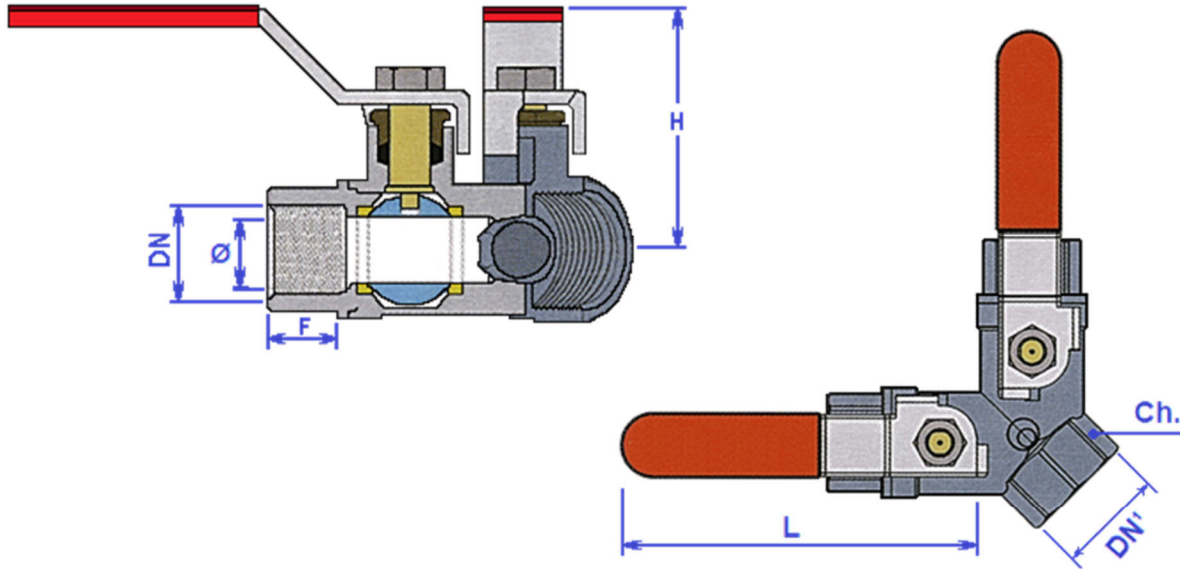

# VANNES à SPHÈRE en EPSILON avec Poigné Acier

PN16

## Série V63Y

DN <sup>1</sup> x DN	1/2" x 3/8"	3/4" x 1/2"	1" x 3/4"	1 1/4" x 1"
<b>Ø</b>	15	15	20	20
<b>F</b>	12	14	16	19
<b>L</b>	115	115	115	115
<b>H</b>	53	53	53	53
<b>Ch</b>	31	31	47	47

Dimension en mm